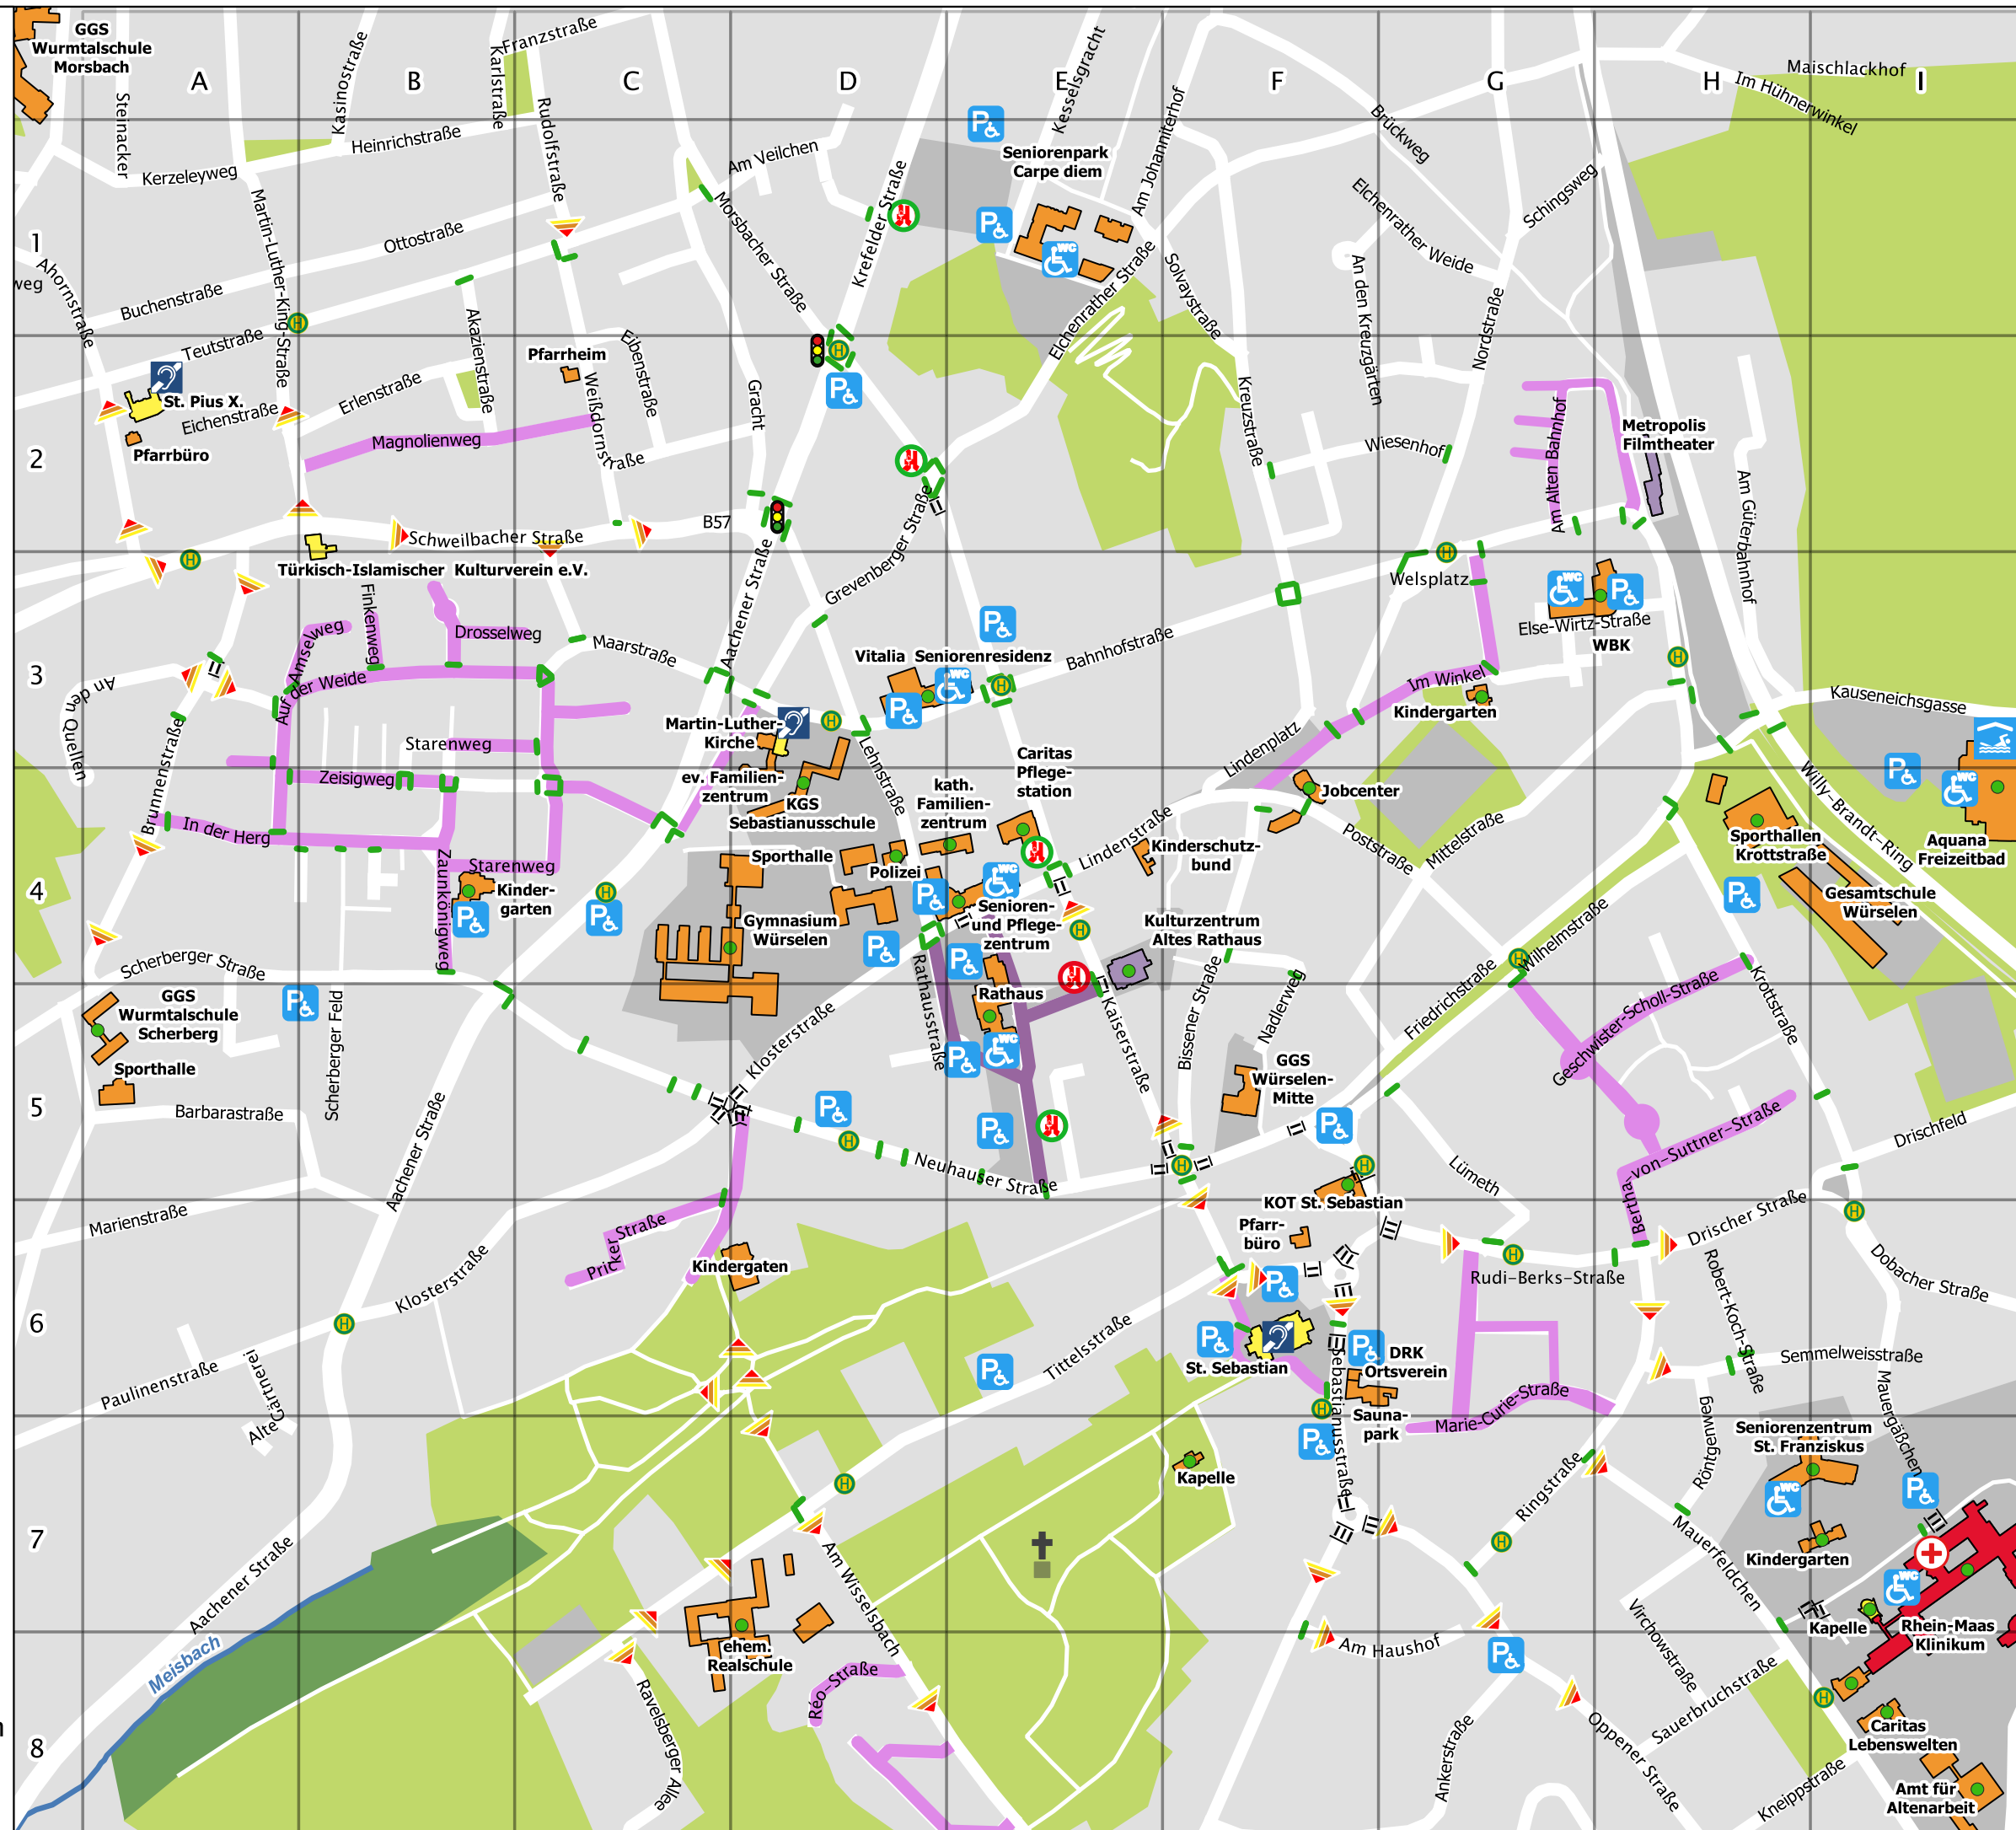

Stadtplan Würselen bauliche Barrierefreiheit

Legende

Barrierefreiheit der Apotheken

-  eingeschränkt
-  barrierefrei
-  Behindertenparkplatz
-  Behindertentoiletten
-  Bushaltestellen
-  Schwimmbad
-  Steigung über 6%
-  akustische Ampel
-  Friedhof

(c) Kataster- und Vermessungsamt
StädteRegion Aachen 2022

Behindertenparkplätze

Lage	Anzahl	Bemerkung	Planfeld
Aachener Straße	1	Parkplatz auf dem Reckerparkplatz Ecke Tacko	E1
Aachener Straße	2	Parkplätze gegenüber der Tankstelle	C4
Aachener Straße	4	Parkplatz Reckerpark	E1
Bahnhofstraße 17 - 19	1	Parkplatz vor Seniorenresidenz Vitalia	D3
Friedrichstraße 72	2	Parkplätze vor Weiterbildungskolleg	H3
Kaiserstraße	1	Parkplatz gegenüber HsNr. 152	D2
Kaiserstraße 106	1	Parkplatz vor Optik Kriescher	E3
Klosterstraße	2	City Parkhaus	D4
Krottstraße 70	2	Parkplätze vor der Elmar-Harren-Sporthalle	H4
Lehnstraße	2	Parkplätze vor Seniorenheim	D4
Mauerfeldchen	4	Parkplatz zum Rhein-Maas-Klinikum	I7
Neuhauser Straße	1	Parkdeck Morlaixplatz	E5
Neuhauser Straße 48	2	Parkplätze vor Therapiezentrum Kropp Zeitbeschränkung: Mo.- Fr. 7:00 - 20:00 Uhr	D5
Oppener Straße 28	1	Parkplatz Ecke Ankerstraße	G8
Rathausstraße	2	Parkplätze im Wendekreis	E5
Rathausstraße 2	1	Parkplatz neben E-Tanksäule	E4
Scherberger Straße	1	Parkplatz gegenüber HsNr. 30	B5
Sebastianusstraße	1	Parkplatz am Eingang zum Friedhof	F6
Sebastianusstraße	2	Parkplatz an St. Sebastian	F6
Sebastianusstraße 27	2	Parkplätze vor DRK / Saunapark	F6
Sebastianusstraße 44	1	Parkplatz vor Orthopädie-Schuhtechnik	F7
Tittelsstraße 46/48	1	Parkplatz vor Physiotherapiepraxis	E6
Wilhelmstraße	2	Parkplätze gegenüber Reformhaus Friedrichstraße 11	F5
Willy-Brand-Ring 100	3	Parkplätze vor dem Aquana Freizeitbad	I4
Zaunkönigweg	1	Parkplatz vor Kindergarten	B4